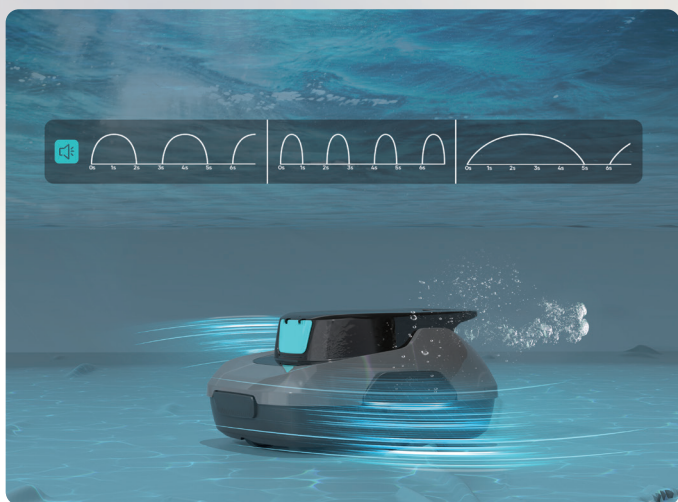

Aiper Scuba SE

Easy in Every Way

| | |
|-------------------------------|----------------------------|
| Superficie máxima de limpieza | 80 m ² |
| Potencia de aspiración | 4500 l/h |
| Autonomía de la batería | 90 minutos |
| Tiempo de carga | 3-4 horas |
| Nivel de filtración | Cesta del filtro de 180 µm |

Estacionamiento automático para una recuperación sencilla

Cuando el Scuba SE finaliza la limpieza o le queda poca batería, se estaciona automáticamente cerca de la pared de la piscina para facilitar la recuperación sin necesidad de meterse en la piscina.

Diseño inalámbrico y liviano

El Scuba SE no tiene ningún cable y es liviano, portátil y fácil de almacenar, de modo que ofrece una limpieza sin complicaciones, sin enredos y sin cables, que son cosa del pasado.